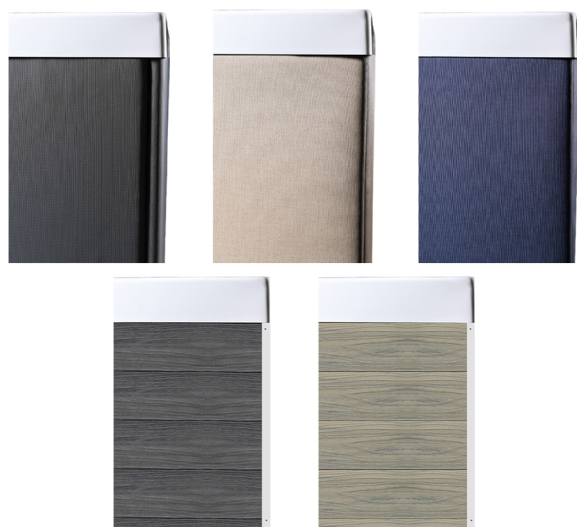

WELLNESS FRANCE

Un panel tactile dernière génération  
pour un contrôle intuitif et rapide  
de votre spa

11 types de buses  
pour une expérience  
de massage exceptionnelle

2 coloris de coussins  
Jupes Design +  
au choix